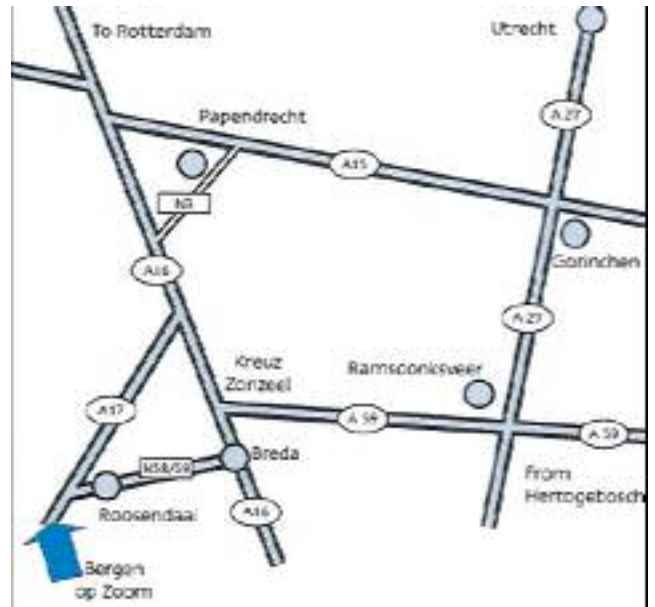

## Routebeschrijving

### Smurfit Kappa Trimbach

Ravelstraat 28  
4614 XD Bergen op Zoom  
The Netherlands  
Tel: +31 (0)164 213 141  
Fax: +31 (0)164 213 190

Vanuit Utrecht/Amsterdam A27 kunt u Smurfit Kappa Trimbach als volgt bereiken:

- Neem de snelweg A27 richting Breda
- Neem de afslag richting Roosendaal/ Raamsdonksveer (A59)
- Volg de A59 to de kruising met de A16 (knooppunt Zonzeel)
- Neem de A16 richting Breda/ Antwerpen
- Neem op de A16 afslag 16, richting Etten-Leur/ Roosendaal (A58)
- Volg de A58 helemaal tot aan Bergen op zoom en neem vervolgens de afslag Bergen op Zoom-Noord/ Steenbergen (aan de linker kant ziet u Philip Morris)
- Houd rechts aan richting Bergen op Zoom-Noord
- Onderaan de afslag bij de stoplichten linksaf, bij de volgende stoplichten rechtdoor.
- Bij de volgende stoplichten linksaf (= Marconilaan-Noord)
- Vervolgens neemt u de derde straat rechts (bij knipperbol ), dit is de Ravelstraat.
- Na ongeveer 1000 Meters ziet u aan de linkerkant Smurfit Kappa Trimbach.

Vanuit 's Hertogenbosch/Breda/Roosendaal kunt u Smurfit Kappa Trimbach als volgt bereiken:

- U gaat over de A59 's Hertogenbosch/ Raamsdonksveer
- Volg de A59 to de kruising met de A16 (knooppunt Zonzeel)
- Voor de rest van de route zie hierboven onder de route vanuit Utrecht.