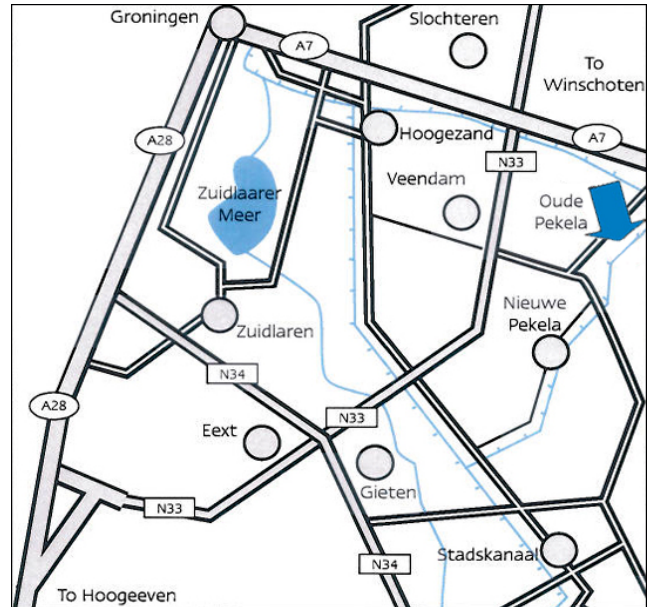

## Routebeschrijving

### Smurfit Kappa GSF

Industrieweg West 3  
9665 PX Oude Pekela  
The Netherlands  
Tel: +31 (0) 597 670 670  
Fax: +31 (0) 597 618 792

Vanuit Amsterdam kunt u Smurfit Kappa GSF als volgt bereiken:

- Richting Amstelveen/ Utrecht (A9).
- Amersfoort (A1), richting Groningen (A28)
- Afslag Assen Zuid/ Veendam (A28), richting Veendam (N33)
- Afslag Veendam/ Pekela's, richting Pekela's
- Neem de eerste afslag Pekela/ Winschoten, richting Winschoten
- Na ongeveer 1 kilometer ziet u Smurfit Kappa GSF aan de rechterkant. Volg de weg en ga de eerste afslag rechtsaf en volg de aanwijzingen "Industrieterrein West".
- Volg deze weg totdat u arriveert bij Smurfit Kappa GSF

From Groningen (A7) you can reach Smurfit Kappa GSF as follows:

- Richting Amstelveen/ Utrecht (A9).
- Richting Hoogezand/ Delfzijl (A7)
- Afslag Veendam/ Winschoten, richting Veendam (N33)
- Afslag Veendam/ Pekela's, richting Pekela's
- Neem de eerste afslag Pekela/ Winschoten, richting Winschoten
- Na ongeveer 1 kilometer ziet u Smurfit Kappa GSF aan de rechterkant. Volg de weg en ga de eerste afslag rechtsaf en volg de aanwijzingen "Industrieterrein West".
- Volg deze weg totdat u arriveert bij Smurfit Kappa GSF