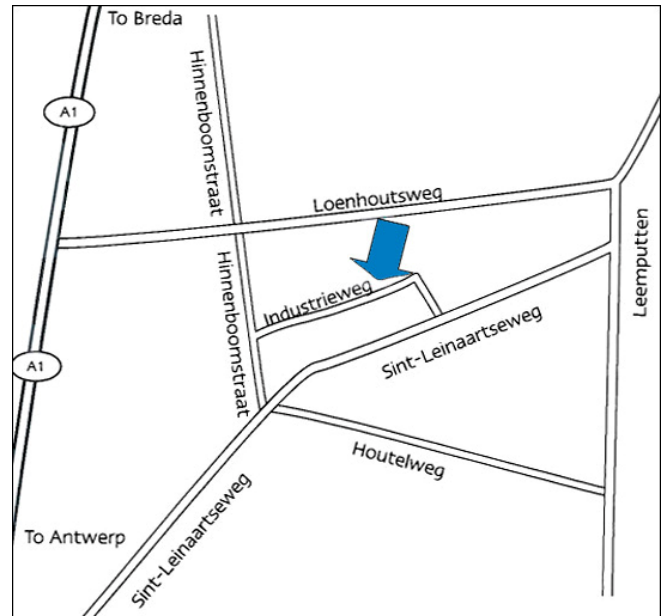

## Routebeschrijving

### Smurfit Kappa Interbox

Industrieweg 17  
2320 Hoogstraten  
België

Tel: +32 (0)3 314 71 20

Fax: +32 (0) 3 314 46 68

Vanuit Brussel kunt u Smurfit Kappa Interbox als volgt bereiken

- Neem de snelweg (E19) richting Antwerpen (via Mechelen)
- Nadat u Antwerpen heeft bereikt, volg Breda (E19)
- Na ongeveer 35 kilometer, neem afslag 2: Loenhout Hoogstraten
- Houd rechts aan, richting Hoogstraten
- Volg deze weg nog 2 à 3 kilometer. U komt dan bij een S-trun en treft afslag “De Kluis” (industrieterrein). Hier gaat u rechtsaf (=Hinnenboomstraat).
- De eerste straat gaat u linksaf. Dit is de Industrieweg. Smurfit Kappa Interbox bevindt zich na 300 meter aan de linker kant

Vanuit Nederland kunt u Smurfit Kappa Interbox als volgt bereiken:

- Neem de snelweg (E19) richting Antwerpen
- Na de Belgische grens, neem afslag 2: Loenhout Hoogstraten
- Houd rechts aan, richting Hoogstraten
- Volg deze weg nog 2 à 3 kilometer. U komt dan bij een S-trun en treft afslag “De Kluis” (industrieterrein). Hier gaat u rechtsaf (=Hinnenboomstraat).
- De eerste straat gaat u linksaf. Dit is de Industrieweg. Smurfit Kappa Interbox bevindt zich na 300 meter aan de linker kant